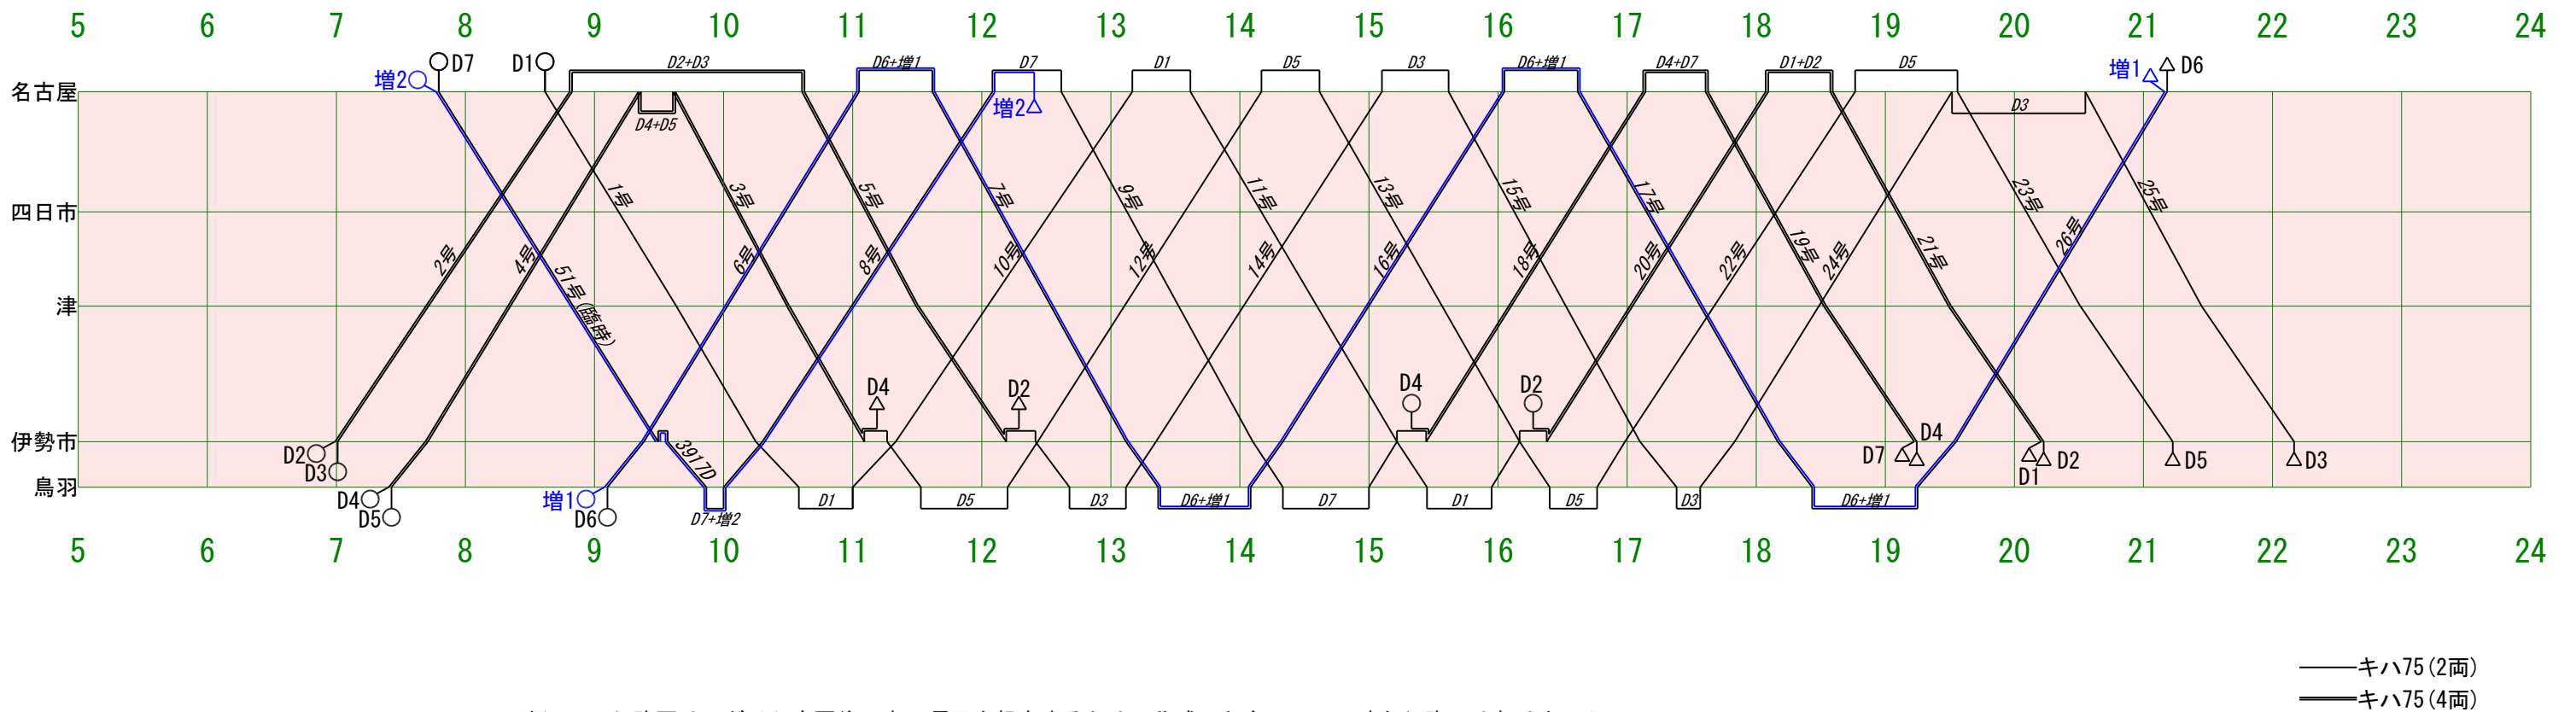

快速みえ 2015.3 行路想定図 土休日

S行路(土曜日・休日前日)

H行路(日曜日・平日前日)

注) この行路図は、ダイヤ変更後の車両運用を想定するために作成したもので、正確な行路ではありません。