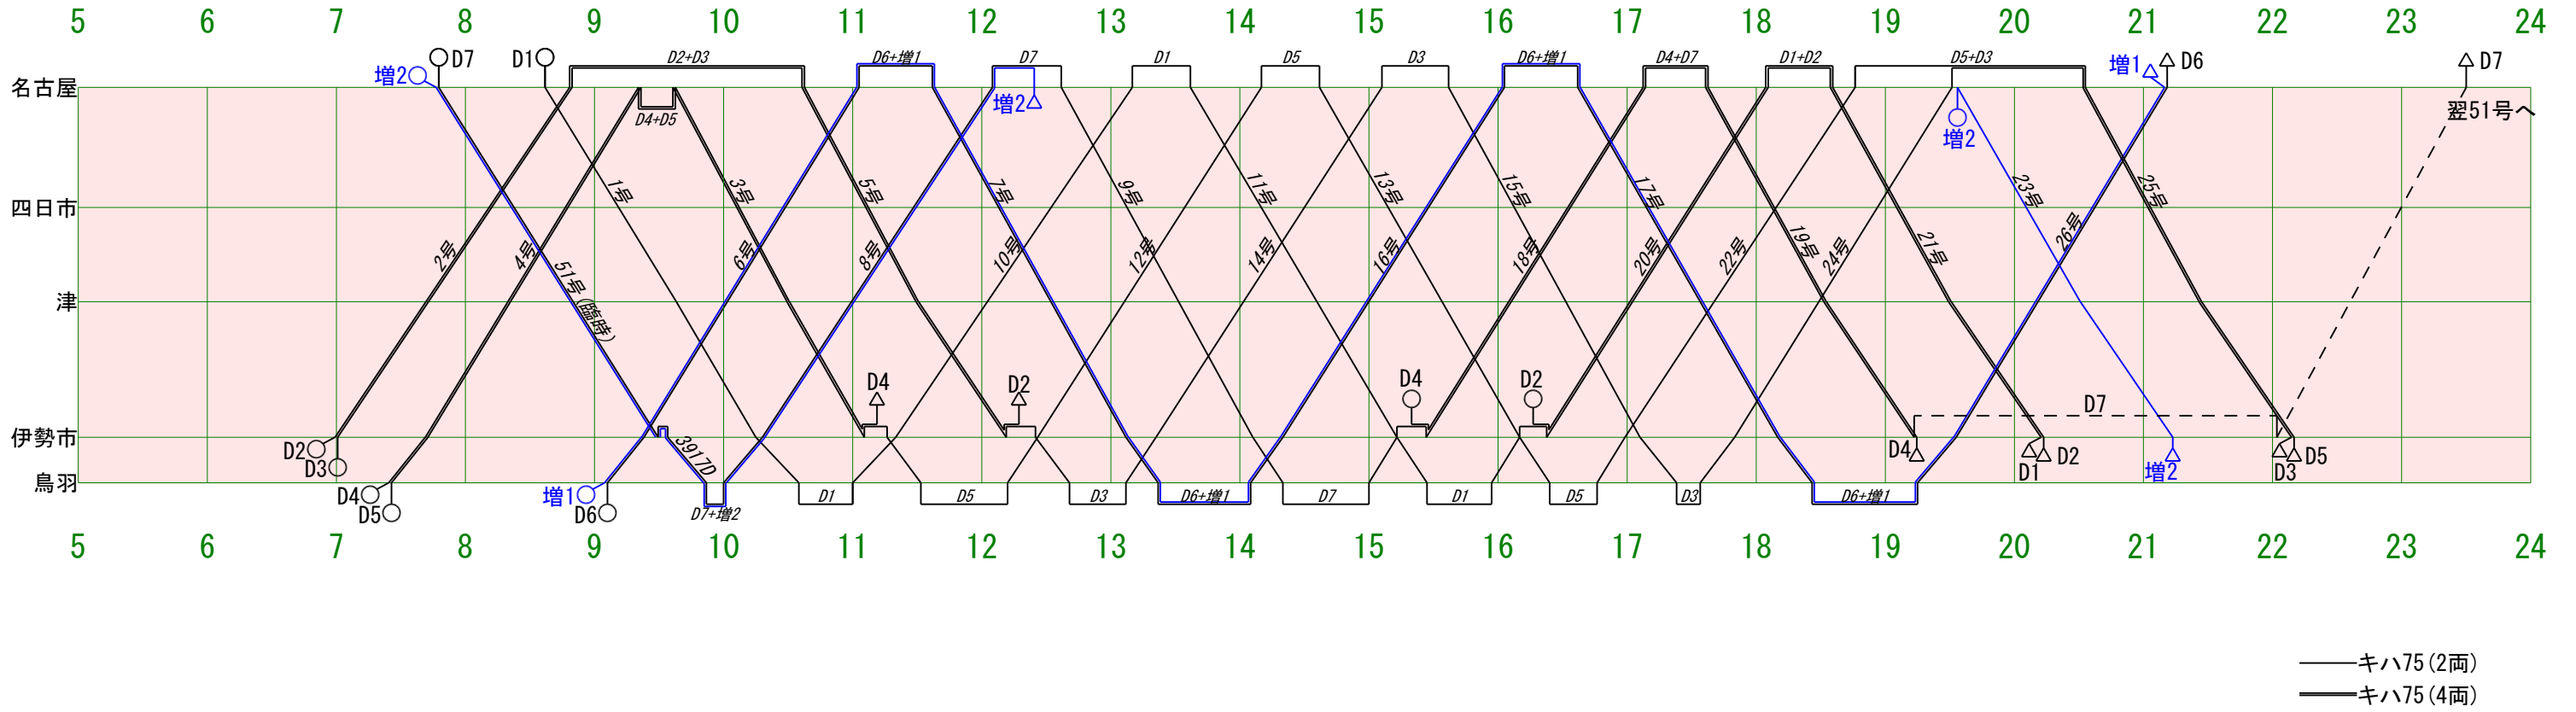

快速みえ 2015.3 行路想定図 土休日

S行路(土曜日・休日前日)

H行路(日曜日・平日前日)

注) この行路図は、ダイヤ変更後の車両運用を想定するために作成したもので、正確な行路ではありません。